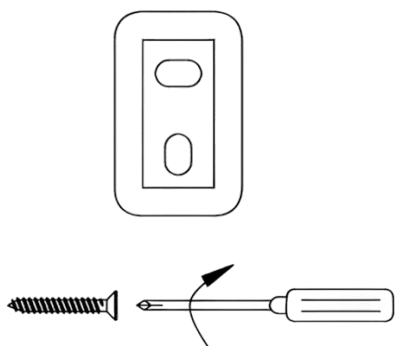

Рекомендации по уходу

Общие правила ухода

- ✓ Очищайте изделия мягким моющим средством (жидкое мыло) и тёплой водой.
- ✓ После чистки тщательно смывайте остатки средства и вытирайте изделие насухо мягкой тканью.
- ✗ Не замачивайте изделия в чистящих растворах.
- ✗ Не используйте абразивные губки, порошки, металлические щётки или агрессивные растворители.

3