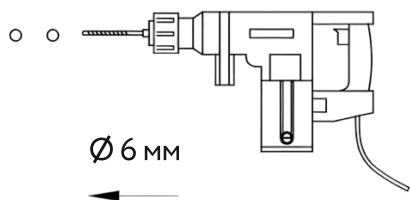

Поручень

Наш сайт: yorta.ru Мы в соц. сетях: [@yorta](https://www.instagram.com/yorta)

Руководство по установке

1

2

Рекомендации по уходу

Общие правила ухода

- ✓ Очищайте изделия мягким моющим средством (жидкое мыло) и тёплой водой.
- ✓ После чистки тщательно смывайте остатки средства и вытирайте изделие насухо мягкой тканью.
- ✗ Не замачивайте изделия в чистящих растворах.
- ✗ Не используйте абразивные губки, порошки, металлические щётки или агрессивные растворители.