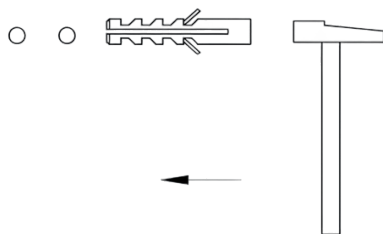

Поручень

Наш сайт: yorta.ru Мы в соц. сетях: [@yorta](https://www.instagram.com/yorta)

Руководство по установке

1

2

Рекомендации по уходу

Общие правила ухода

- ✓ Очищайте изделия мягким моющим средством (жидкое мыло) и тёплой водой.
- ✓ После чистки тщательно смывайте остатки средства и вытирайте изделие насухо мягкой тканью.
- ✗ Не замачивайте изделия в чистящих растворах.
- ✗ Не используйте абразивные губки, порошки, металлические щётки или агрессивные растворители.